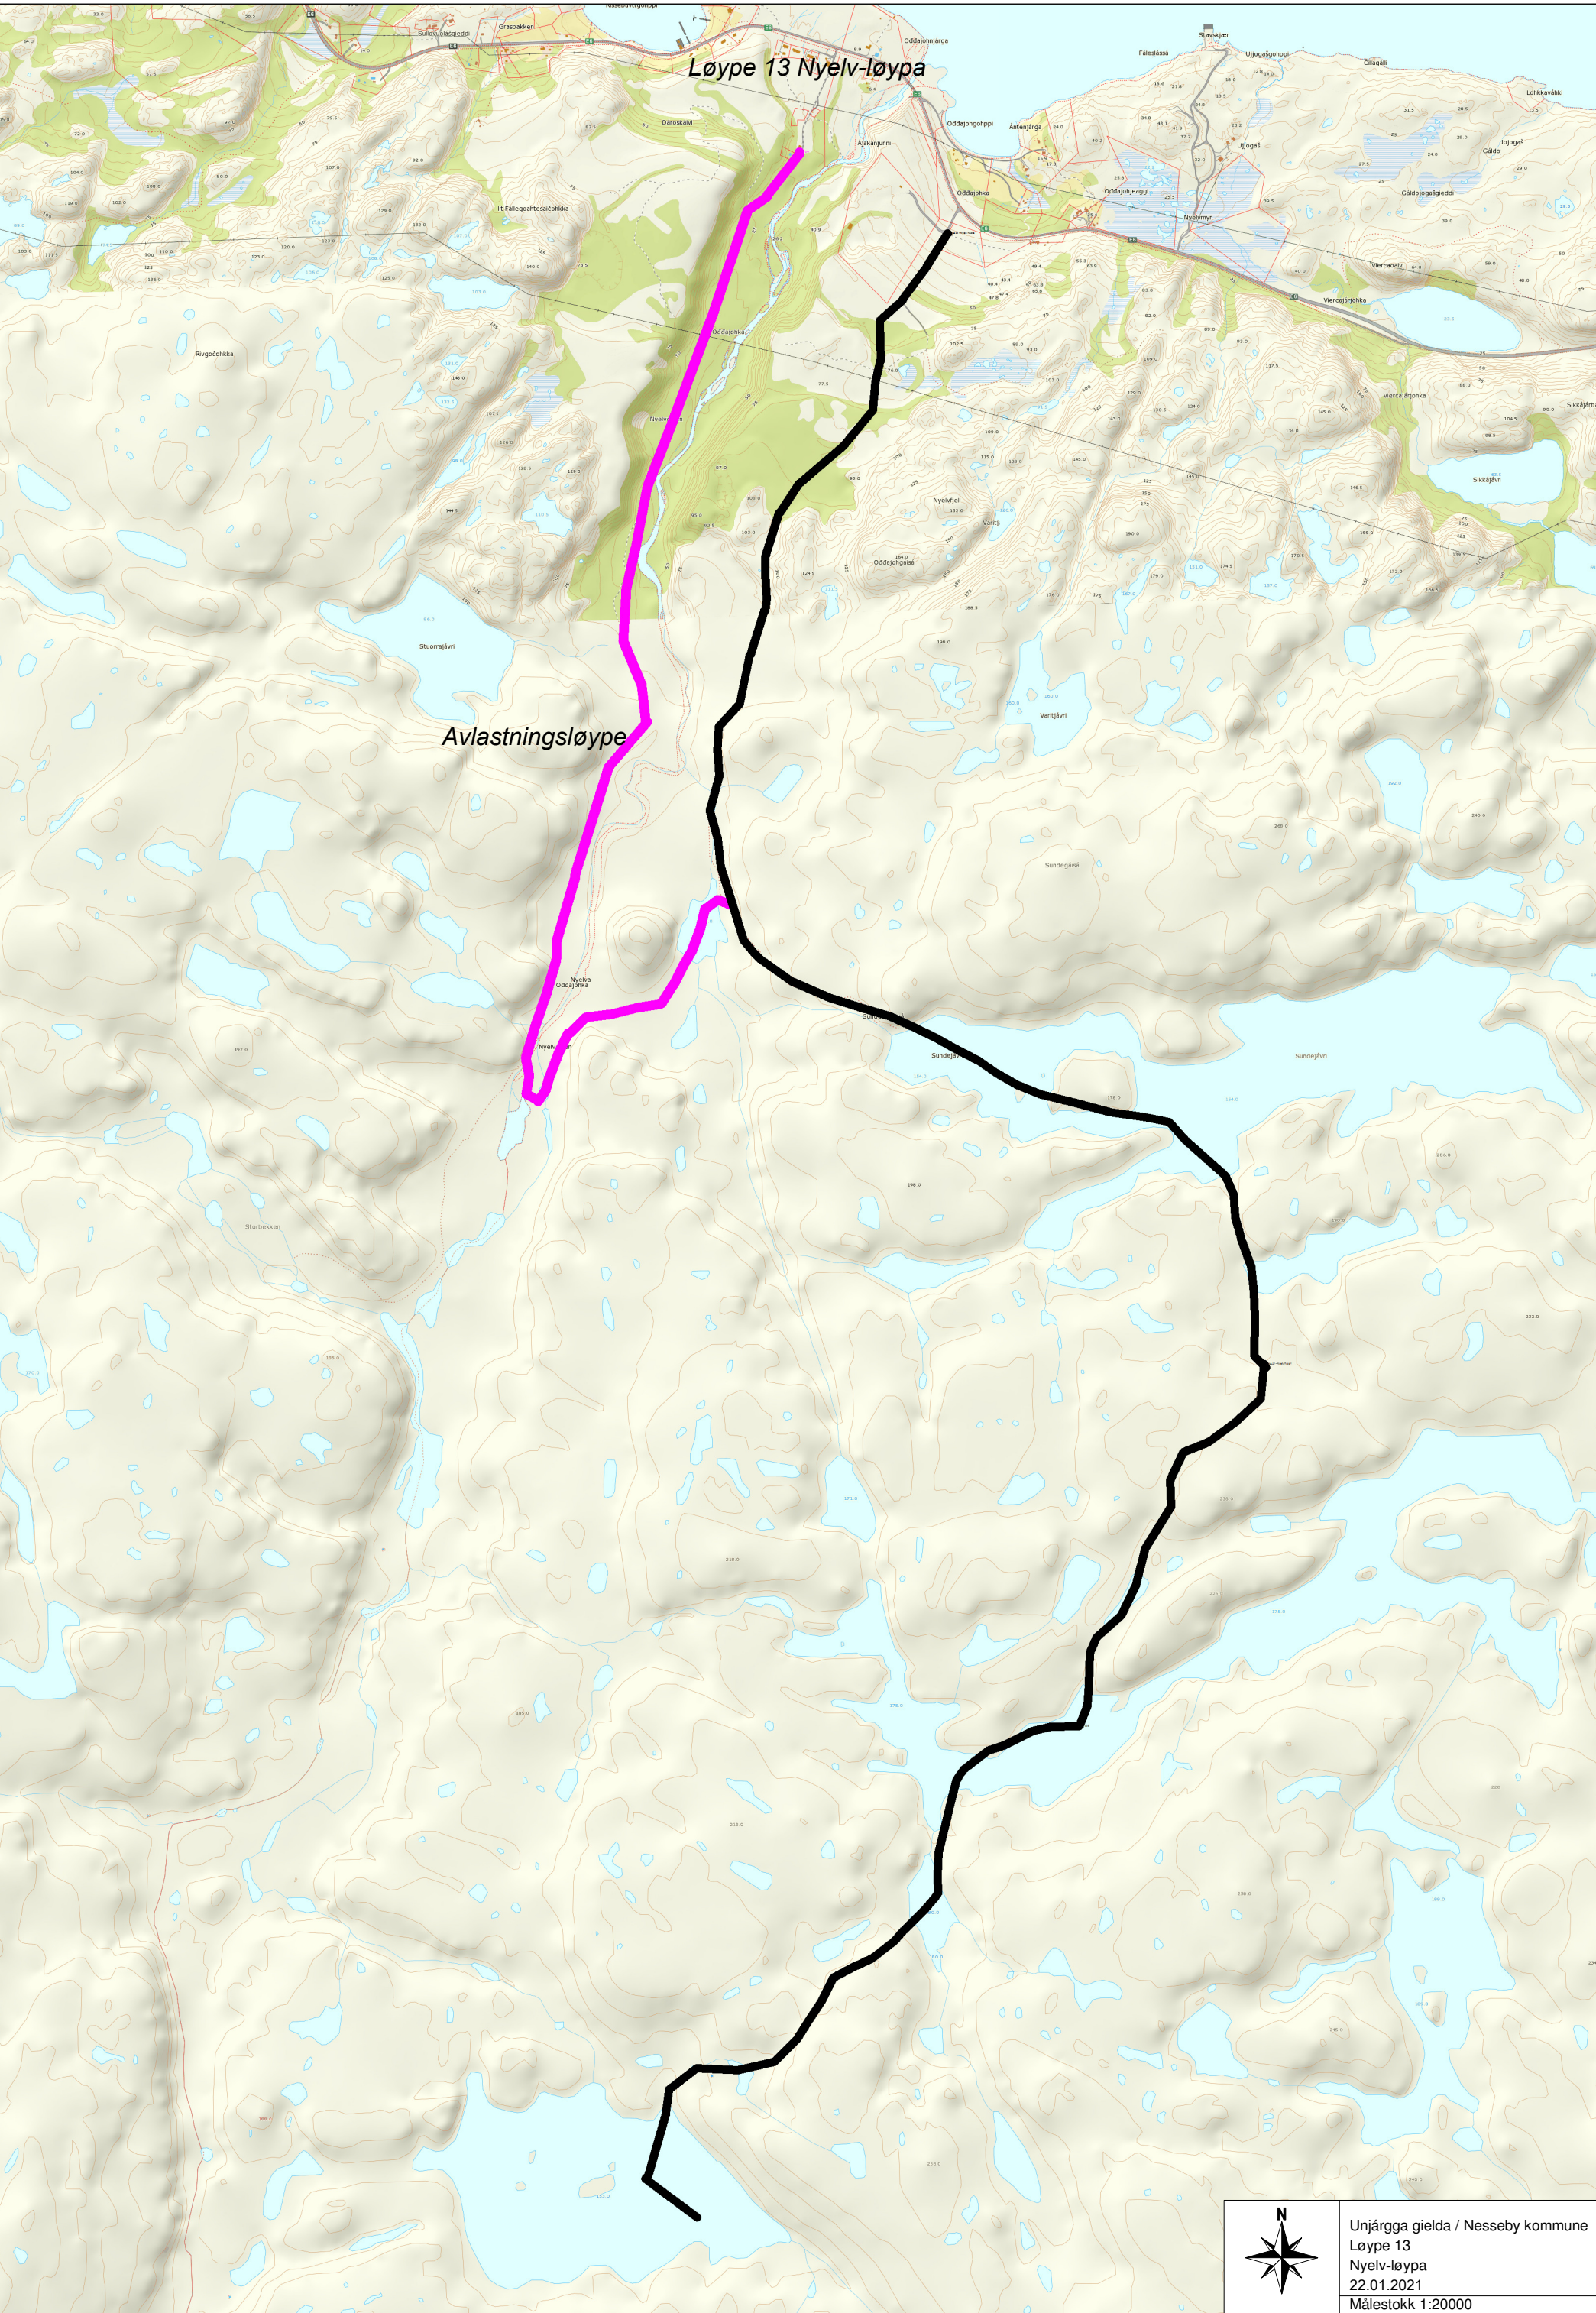

Løype 13 Nyelv-løypa

Avlastningsløype

Unjárgga gielda / Nesseby kommune  
Løype 13  
Nyelv-løypa  
22.01.2021  
Målestokk 1:20000